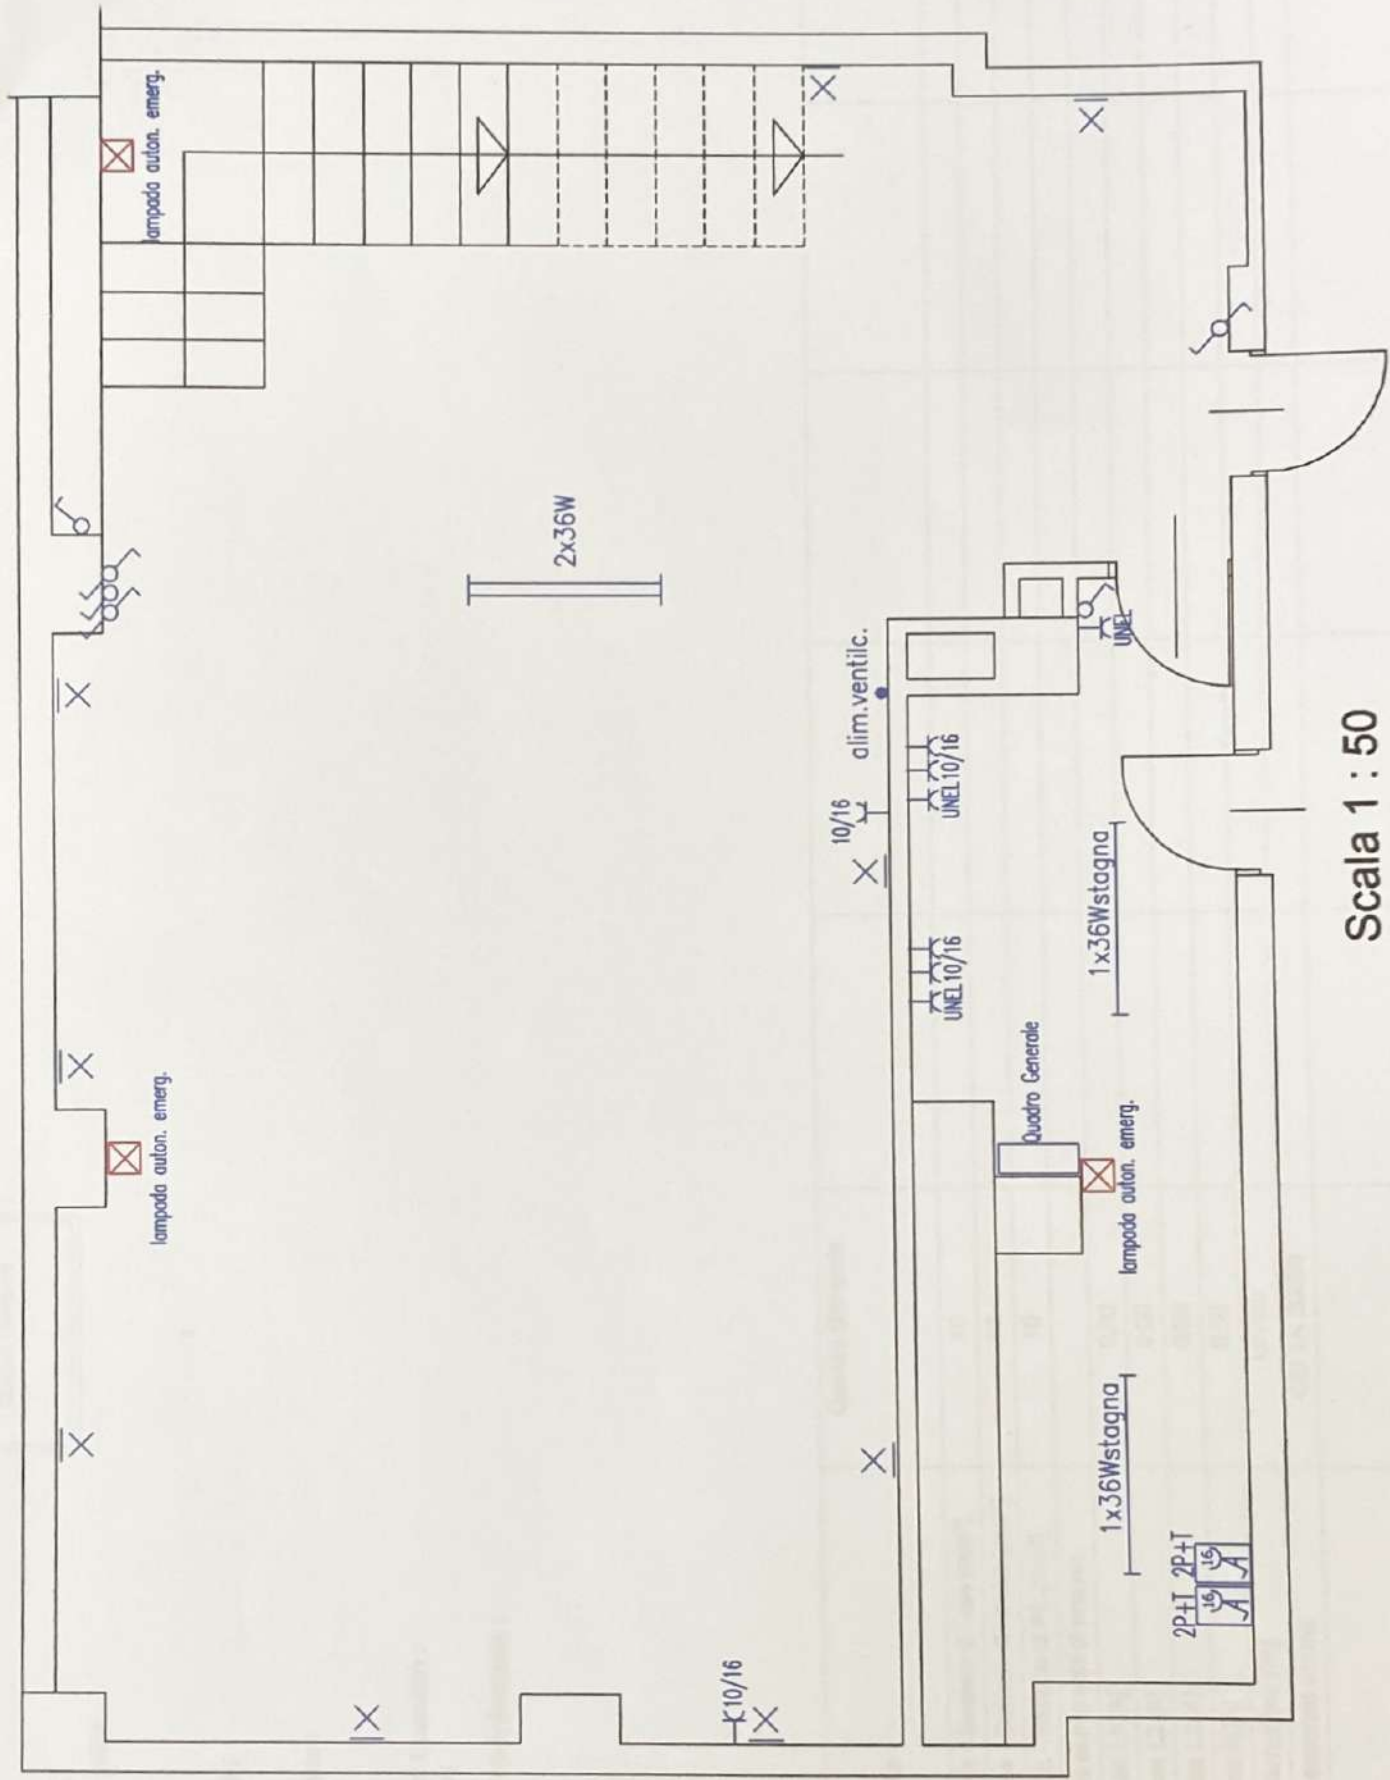

# BAR "De La Vallée"

Piano Interrato

Scala 1 : 50