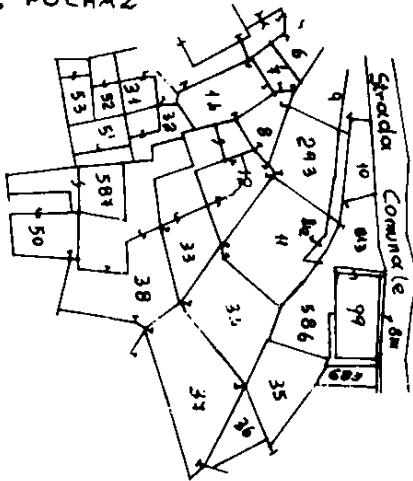

COMUNE DI SARRE F. 25 scala 1:1000
 RIFERIMENTO TIPO MAPP. n° 883 del 4/3/2000

Confinanti:

F. 25 n° 8 : CONDO' MARIO

F. 25 n° 11: VIDI FLORINDO - GLAREY - GUICHARDAZ

F. 25 n° 33: CONDO' MARIO

F. 25 n° 299: CONDO' MARIO

FRAZ. FOCHAZ

PIANO SECONDO
 H = 2.40

PIANO PRIMO
 H = 2.20

PIANO TERRA
 H = 2.20

ORIENTAMENTO

SCALA DI 1:200

10 metri