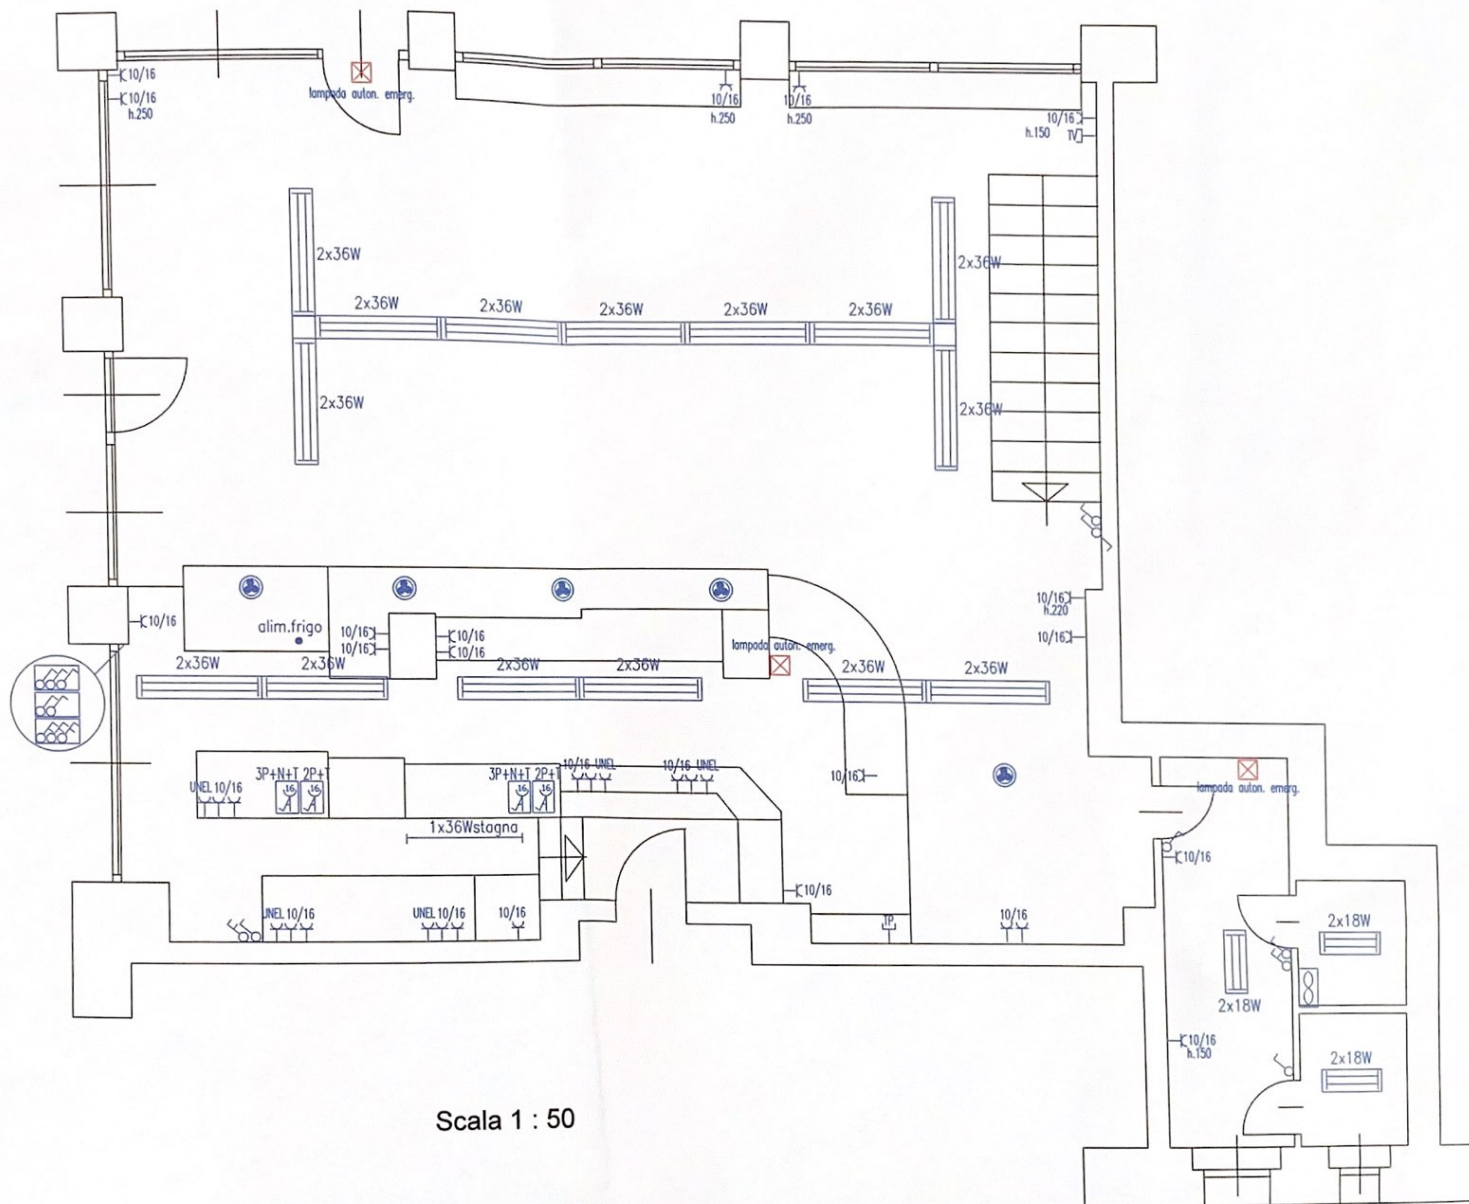

BAR "De La Vallée"

Piano Terra

LEGENDA

	presa biadente
	presa biadente
	presa telefonica
	interruttore a rell
	interruttore
	plattano e soffitto
	Quadro e Centralino
	punta termocosto ambiente
	punta luce a parete (applique)
	deviatore
	punta luce
	zucconia numero ingresso
	scand
	aspiratore
	senore presenza
	lampada auton. luce emerg.
	interruttore con Led
	invertitore
	forat
	presa CEE interbloccata
	interruttore a tirante
	proiettore
	presa CEE con traf. di sicurezza
	armatura a tubo fluorescente

Scala 1 : 50